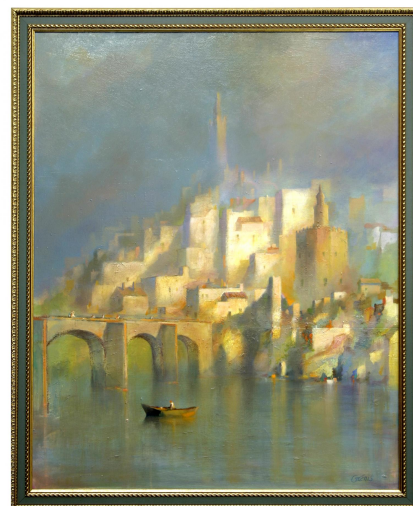

**NºCatalogue:** 1522-10-DEC-PINT

**Typology:** Pinturas

**Chronology:** 1990 - 1999

**Style:** Figuración contemporánea

**Technique:** Técnica mixta

**NºInv.Sorolla:** 10181

**Location:** Faculty of Philosophy

**Dimensions:** 100 x 80 cm

**Form of entry:** Adquisición

**Date of admission:** 2000-01-01

**Author/s:** José María Genis Gálvez

**Descripción:**

Pintura que representa la vista de una ciudad irreal sobre un monte y con un río en la que se identifican la Giralda y la Torre del Oro.