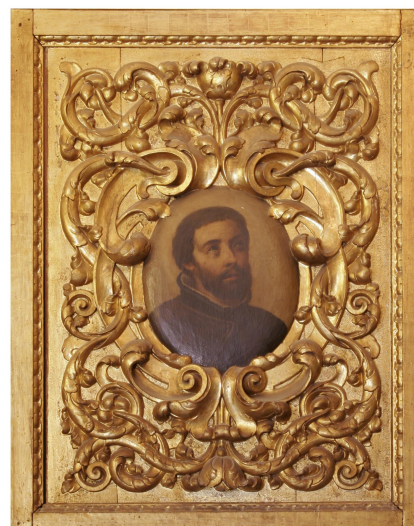

NºCatalogue: 0811-00-REC-PINT

Typology: Pinturas

Chronology: 1650 - 1699

Style: Baroque

NºInv.Sorolla: 101815

Location: Rectorate

Dimensions: Tablero: 129,5 x 101 cm

Source: Casa Profesa. Universidad. Calle Laraña.

Form of entry: Real concession of the Jesuits Patrimony

Date of admission: 1771-12-11

Author/s: Unknown

Descripción:

Pintura ovalada que representa la cabeza del Santo barbado vestido de jesuita; inserta en un relieve de profusa decoración vegetal.