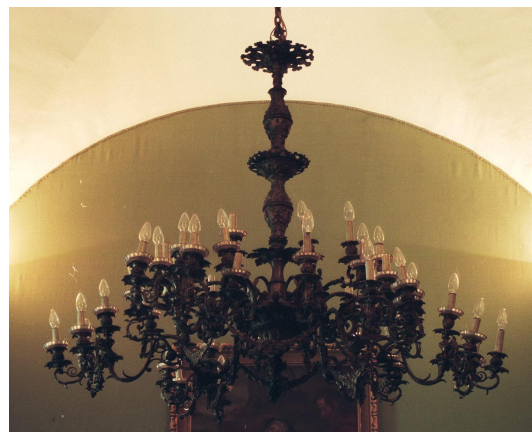

NºCatálogo: 0813-00-REC-MOB

Tipología: Mobiliario

Cronología: 1875 - 1899

Estilo: Neorrenacimiento

NºInv.Sorolla: 101817

Ubicación: Rectorado

Dimensiones: 65 x 150 cm

Autor/es: Desconocido

Descripción:

Lámpara de 6 brazos, cada uno con 7 portalámparas, con decoración de guirnaldas, mascarones y acanto.