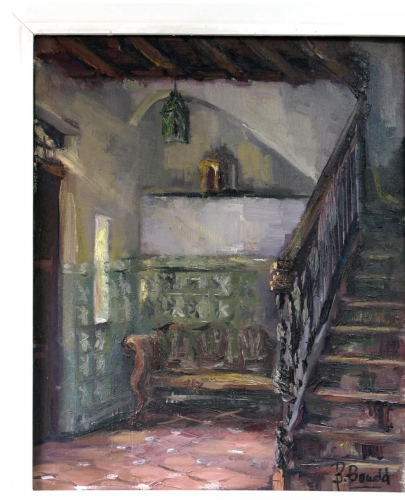

NºCatálogo: 0819-00-REC-PINT

Tipología: Pinturas

Cronología: 1970 - 1975

Estilo: Figuración contemporánea

NºInv.Sorolla: 101823

Ubicación: Rectorado

Dimensiones: 72,5 x 59 cm

Autor/es: Blanca Bonald

Descripción:

Pintura que representa el interior de un salón, con escalera y ventana.