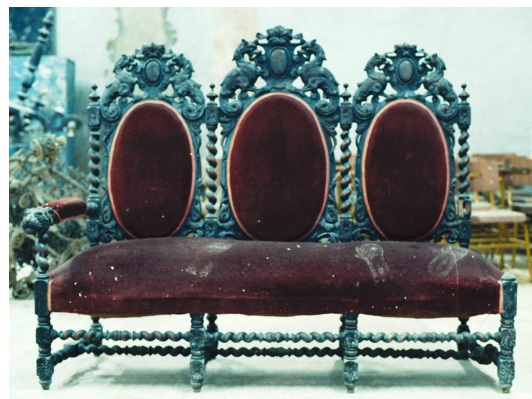

NºCatálogo: 0887-00-REC-MOB

Tipología: Mobiliario

Cronología: 1875 - 1925

Estilo: Neobarroco

Técnica: Técnica mixta

NºInv.Sorolla: 101891

Ubicación: Rectorado

Dimensiones: 137,4 x 180 x 71 cm

Autor/es: Desconocido

Descripción:

Tresillo de estrado con palillería torneada, con decoración vegetal y leones.
