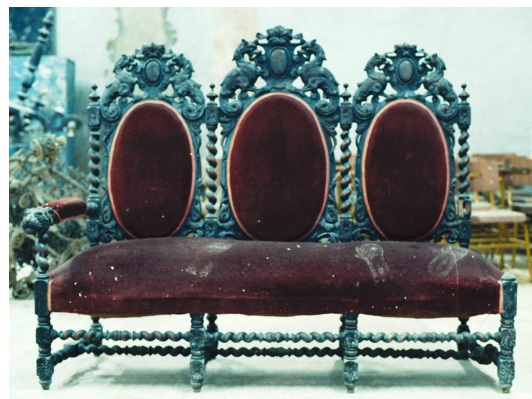

NºCatalogue: 0887-00-REC-MOB

Typology: Mobiliario

Chronology: 1875 - 1925

Style: Neobarroco

Technique: Técnica mixta

NºInv.Sorolla: 101891

Location: Rectorate

Dimensions: 137,4 x 180 x 71 cm

Author/s: Unknown

Descripción:

Tresillo de estrado con palillería torneada, con decoración vegetal y leones.
