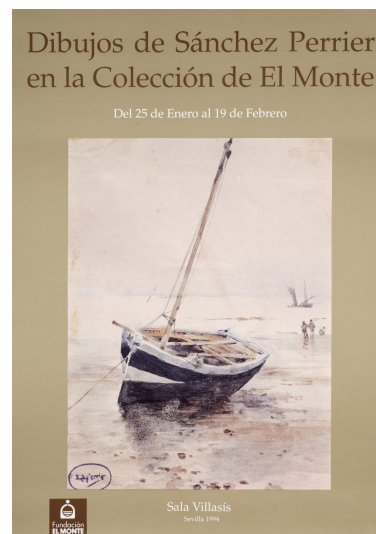

NºCatálogo: FGD-02-001-108

Tipología: Obra Gráfica

Cronología: 1994

Estilo: Abstracción Geométrica

Técnica: Impresión

Ubicación: Laboratorio de Investigación Patrimonio Cultural

Dimensiones: 69,2 x 49,4 cm

Procedencia: Donación de los herederos de Gerardo Delgado (Cinta Delgado)

Forma de ingreso: Donación particular

Fecha de ingreso: 2024-09-13

Autor/es: Emilio Sánchez Perrier - Dibujante
Pinelo Talleres Gráficos - Impresor

Descripción:

Cartel de la exposición "Dibujos de Sánchez Perrier en la Colección de El Monte", celebrada en la Sala Villasis, Sevilla, 1994.