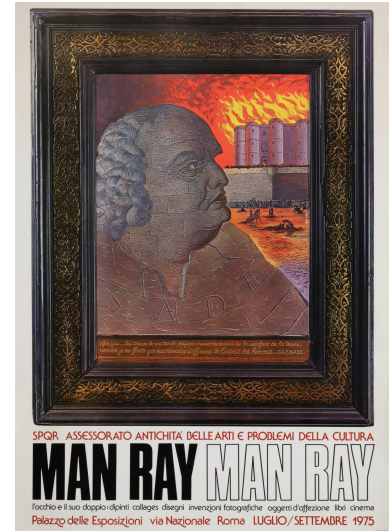

NºCatálogo: FGD-02-001-122

Tipología: Obra Gráfica

Cronología: 1975

Estilo: Abstracción Geométrica

Técnica: Impresión

Ubicación: Laboratorio de Investigación Patrimonio Cultural

Dimensiones: 70 x 49,6 cm

Procedencia: Donación de los herederos de Gerardo Delgado (Cinta Delgado)

#### Descripción:

Cartel de la exposición "MAN RAY. MAN RAY. L'occhio e il suo doppio: dipinti collages disegni invenzioni fotografiche oggetti d'affezione libri cinema", que se realizó en el Palacio de la Exposición, Roma, en Septiembre de 1975.