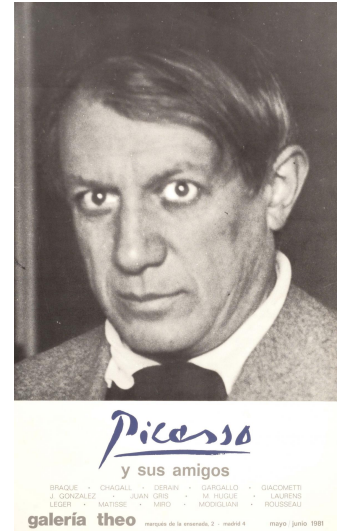

**NºCatálogo:** FGD-02-001-127

**Tipología:** Obra Gráfica

**Cronología:** 1981

**Estilo:** Abstracción Geométrica

**Técnica:** Impresión

**Ubicación:** Laboratorio de Investigación Patrimonio Cultural

**Dimensiones:** 69,8 x 42,6 cm

**Procedencia:** Donación de los herederos de Gerardo Delgado (Cinta Delgado)

**Forma de ingreso:** Donación particular

**Fecha de ingreso:** 2024-09-13

**Autor/es:** Desconocido

**Descripción:**

Cartel de la exposición "Picasso y sus amigos", que se realizó en la galería theo, Madrid, de Mayo a Junio de 1981. En esta exposición participaron obras no sólo de Picasso, si no además de Braque, Chagall, Delain, Gargallo, Giacometti, J. Gonzalez, Juan Gris, M. Hugue, Laurence, Leger, Matisse, Miró, Modigliani y Rousseau.