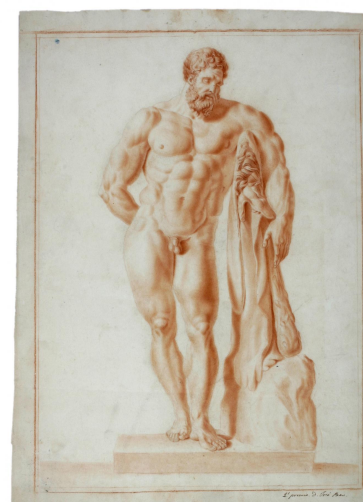

NºCatálogo: 0092-01-DEC-DIB

Tipología: Dibujos

Cronología: 1843

Estilo: Academicista

NºInv.Sorolla: 101091

Ubicación: Facultad de Bellas Artes. Edificio Laraña

Dimensiones: 45 x 33,5 cm

Procedencia: . 1843. Escuela de la Academia de Nobles Artes de Sta. Isabel. San Acasio. 1850 Escuela de la Real Academia de 1ª Clase de Sevilla. Convento de la Merced. 1892 Universidad. Escuela de Bellas Artes. Convento de la Merced. 1940 Escuela Superior de Bellas Artes. Edificio Gonzalo de Bilbao. 1975. Facultad de Bellas Artes. Calle Laraña.

Forma de ingreso: Trabajo académico

Fecha de ingreso: 1843-04-30

Autor/es: José Páez

Descripción:

Dibujo académico que representa al Hércules Farnesio, obra griega de Lisipo (último tercio del s. IV a. C.) conservada en el Museo Archeologico Nazionale di Napoli