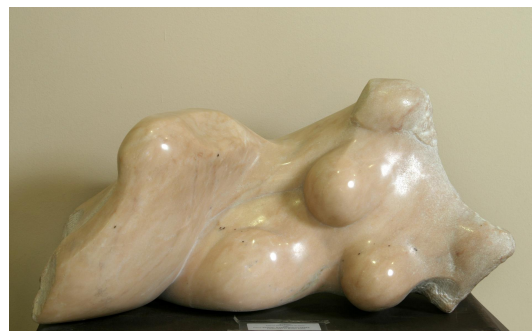

**NºCatálogo:** 0913-00-REC-ESC

**Tipología:** Esculturas

**Cronología:** 1997

**Estilo:** Abstracto

**NºInv.Sorolla:** 101919

**Ubicación:** Pabellón de México. Escuela Internacional de Posgrado (EIP)

**Dimensiones:** 54 x 65 x 25 cm (Peana:170 x68 x 30 cm)

**Forma de ingreso:** Adquisición

**Fecha de ingreso:** 1997-01-01

**Autor/es:** Raquel Barrionuevo Pérez

---

**Descripción:**

Escultura que representa forma de caracol o pechos

---