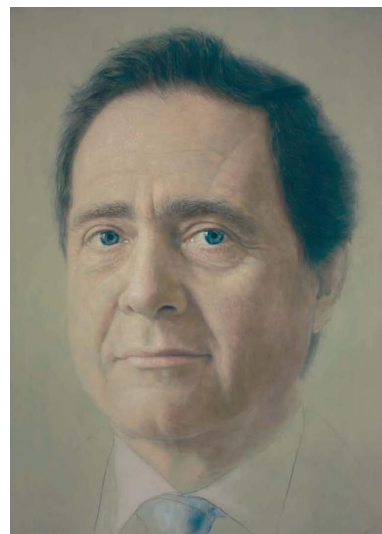

NºCatálogo: FAC-252

Tipología: Pinturas

Cronología: 2010

Técnica: Pastel

NºInv.Sorolla: 831937

Ubicación: Facultad de Bellas Artes. Edificio Laraña

Dimensiones: 150 x 110 cm

Forma de ingreso: Donación particular

Autor/es: Rubén Belloso Adorna - Pintor

**Descripción:**

Retrato de D. Joaquín Luque Rodríguez, catedrático de Tecnología Electrónica y Rector de la Universidad de Sevilla entre los años 2008 y 2012. Este cuadro pertenece a la serie de "Retratos de una experiencia" (2010), en la que el artista establecía un recorrido a través de los retratos de diferentes profesores que habían dejado huella en su formación. Para esta fecha Luque Rodríguez ostentaba el cargo de Rector, representando a la comunidad universitaria.