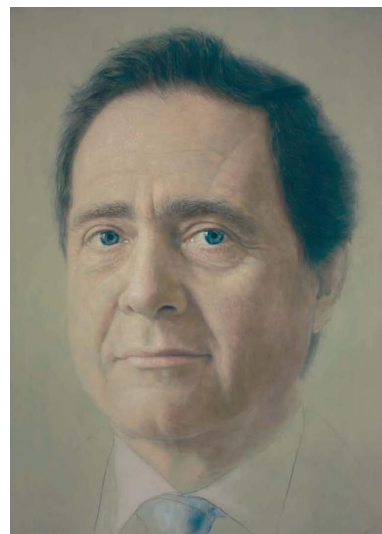

NºCatálogo: FAC-252

Tipología: Pinturas

Cronología: 2010

Técnica: Pastel

NºInv.Sorolla: 831937

Ubicación: Facultad de Bellas Artes. Edificio Laraña

Dimensiones: 150 x 110 cm

Forma de ingreso: Donación particular

Autor/es: Rubén Belloso Adorna - Pintor/a

**Descripción:**

Retrato de D. Joaquín Luque Rodríguez, catedrático de Tecnología Electrónica y Rector de la Universidad de Sevilla entre los años 2008 y 2012. Este cuadro pertenece a la serie de "Retratos de una experiencia" (2010), en la que el artista establecía un recorrido a través de los retratos de diferentes profesores que habían dejado huella en su formación. Para esta fecha Luque Rodríguez ostentaba el cargo de Rector, representando a la comunidad universitaria.