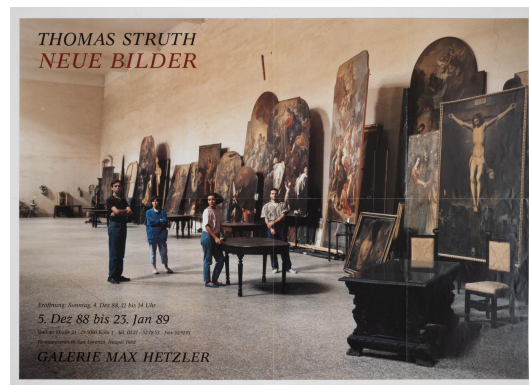

NºCatalogue: FGD-02-001-101

Typology: Obra Gráfica

Chronology: 1988 - 1989

Style: Abstracción Geométrica

Technique: Impresión

Location: Laboratory of Cultural Heritage Research

Dimensions: 83,5 x 58,8 cm

Source: Donación de los herederos de Gerardo Delgado (Cinta Delgado)

Form of entry: Donación particular

Date of admission: 2024-09-13

Author/s: Desconocido - Diseñador

Descripción:

Cartel de la exposición "Thomas Struth. Neue Bilder" que fue realizada la Galeria Max Hetzler, Berlín, Alemania, de Diciembre de 1988 a Enero de 1989.