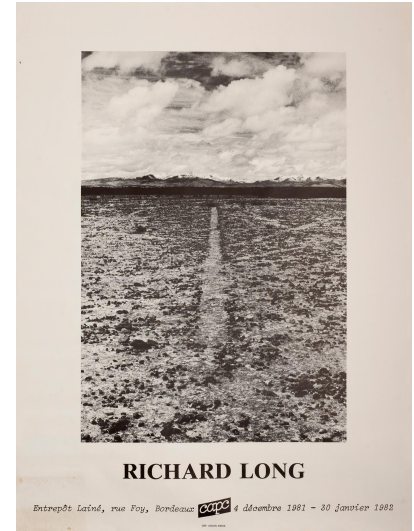

NºCatálogo: FGD-02-001-269

Tipología: Obra Gráfica

Cronología: 1981 - 1982

Estilo: Abstracción Geométrica

Técnica: Impresión

Ubicación: Laboratorio de Investigación Patrimonio Cultural

Dimensiones: 160 x 119,5 cm

Procedencia: Donación de los herederos de Gerardo Delgado (Cinta Delgado)

Forma de ingreso: Donación particular

Fecha de ingreso: 2024-09-13

Autor/es: Desconocido - Diseñador

Descripción:

Cartel de la exposición "Richard Long" que fue realizada en el CAPC museo de arte, Burdeos, Francia, de Diciembre de 1981 a Enero de 1982.