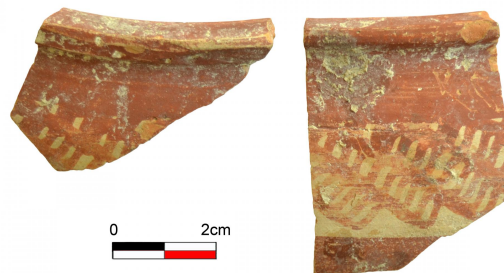

NºCatálogo: CAUS-0468

Tipología: Arqueología

Cronología: Época ibérica

Ubicación: Laboratorio de Investigación Patrimonio Cultural

Dimensiones: Long. máx.: 4,9 cm; ancho máx.: 4,3 cm.

Procedencia: Provincia de Jaén (varios lugares, principalmente Mogón, término de Villacarrilo).

Forma de ingreso: Donación particular

Autor/es: Desconocido

Descripción:

Dos fragmentos de borde y galbo de forma abierta, de borde vuelto y labio caído. Decoración pintada al interior en color rojizo. Banda sobre el borde, a la horizontal, que invade ligeramente el exterior. Tras zona de reserva, aparece otra banda horizontal, a la que se adosan semicírculos concéntricos, todo ello también en color rojizo.