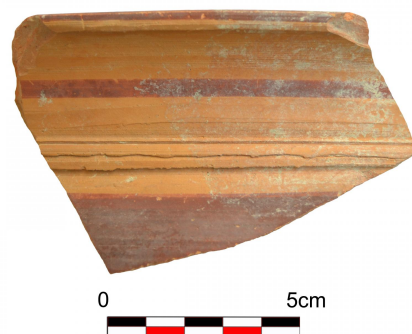

NºCatálogo: CAUS-0471
Tipología: Arqueología
Cronología: Época ibérica
Ubicación: Laboratorio de Investigación Patrimonio Cultural
Dimensiones: Long. máx.: 10,4 cm; ancho máx.: 6,2 cm
Procedencia: Provincia de Jaén (varios lugares, principalmente Mogón, término de Villacarrilo).
Autor/es: Desconocido

**Descripción:**

Fragmento de borde de forma cerrada (urna), con boca ancha, cuello cilíndrico y borde vuelto. Decoración pintada al exterior, de color rojo vino, con tratamiento bruñido sobre la pintura. Una banda ancha cubre el borde y parte de su interior (aprox. 2cm) a la horizontal. En el centro del cuello, una línea a la horizontal (0,45 cm), y sobre el hombro otra banda ancha, también horizontal.