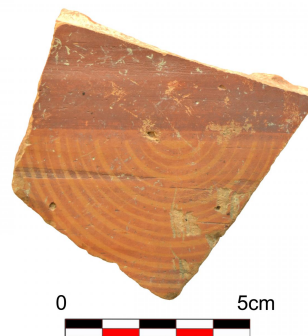

NºCatálogo: CAUS-0472

Tipología: Arqueología

Cronología: Época ibérica

Ubicación: Laboratorio de Investigación Patrimonio Cultural

Dimensiones: Long. máx.: 7,2 cm; ancho máx.: 6,2 cm

Procedencia: Provincia de Jaén (varios lugares, principalmente Mogón, término de Villacarrilo).

Forma de ingreso: Donación particular

Autor/es: Desconocido

Descripción:

Fragmento de galbo de forma cerrada (urna). Decoración pintada al exterior, de color rojo vino, con tratamiento bruñido sobre la pintura. Se observa una banda ancha horizontal, debajo de la cual se adosan semicírculos concéntricos.