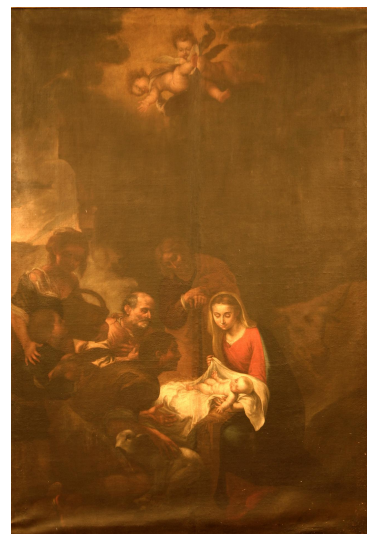

NºCatálogo: 0935-00-REC-PINT

Tipología: Pinturas

Cronología: 1760 - 1765

Estilo: Barroco

NºInv.Sorolla: 101944

Ubicación: Capilla Universitaria

Dimensiones: 318 x 210 cm

Procedencia: Fábrica de Tabacos. Capilla

Autor/es: Diego Bejarano

Descripción:

Pintura que representa a un grupo de pastores adorando al Niño Jesús, en brazos de la Virgen.
