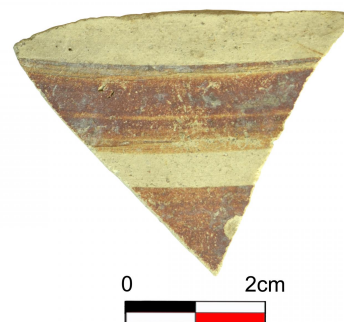

NºCatálogo: CAUS-0484

Tipología: Arqueología

Cronología: Época ibérica

Ubicación: Laboratorio de Investigación Patrimonio Cultural

Dimensiones: Long. máx.: 6,8 cm; ancho máx.: 5,9 cm

Procedencia: Provincia de Jaén (varios lugares, principalmente Mogón, término de Villacarrilo).

Forma de ingreso: Donación particular

Autor/es: Desconocido

Descripción:

Fragmento de galbo de forma cerrada, decorada al exterior con pintura de color rojo vino. Se conserva resto de lo que parece ser un patrón de bandas anchas a la horizontal (una banda aparece de color grisáceo). Presenta goterones de pintura roja en la cara interna.