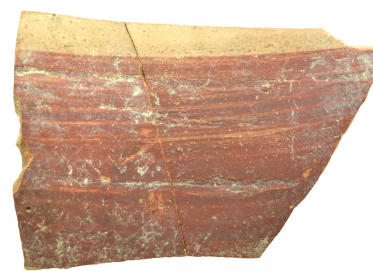

NºCatálogo: CAUS-0485

Tipología: Arqueología

Cronología: Época ibérica

Ubicación: Laboratorio de Investigación Patrimonio Cultural

Dimensiones: Long. máx.: 9,8 cm; ancho máx.: 7 cm

Procedencia: Provincia de Jaén (varios lugares, principalmente Mogón, término de Villacarrilo).

Forma de ingreso: Donación particular

Autor/es: Desconocido

Descripción:

Dos fragmentos de galbo de forma cerrada, decorada al exterior con pintura de color rojo vino. Se conserva resto de lo que parece ser un patrón de bandas anchas a la horizontal (se conserva una de ellas, de 5,8 cm de ancho).
