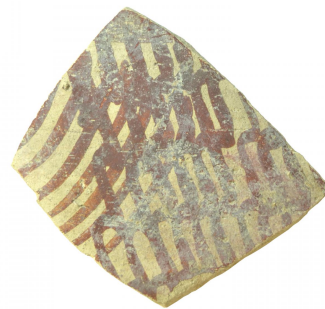

**NºCatálogo:** CAUS-0486

**Tipología:** Arqueología

**Cronología:** Época ibérica

**Ubicación:** Laboratorio de Investigación Patrimonio Cultural

**Dimensiones:** Long. máx.: 5,7 cm; ancho máx.: 4,7 cm

**Procedencia:** Provincia de Jaén (varios lugares, principalmente Mogón, término de Villacarrilo).

**Forma de ingreso:** Donación particular

**Autor/es:** Desconocido

**Descripción:**

Fragmento de galbo de forma cerrada, decorada al exterior con pintura de color rojo vino. Se conserva parte de una banda horizontal, debajo de la que se adosa un motivo de semicírculos concéntricos, alternando con una banda de finas líneas onduladas dispuestas a la vertical.