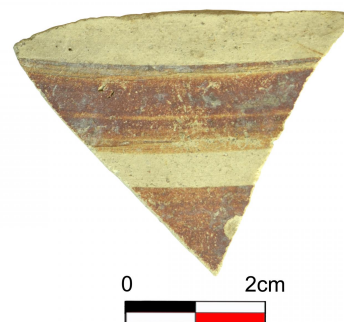

NºCatalogue: CAUS-0488

Typology: Arqueología

Chronology: Época ibérica

Location: Laboratory of Cultural Heritage Research

Dimensions: Long. máx.: 4,8 cm; ancho máx.: 3,7 cm

Source: Provincia de Jaén (varios lugares, principalmente Mogón, término de Villacarrilo).

Form of entry: Donación particular

Author/s: Unknown

Descripción:

Fragmento de galbo de forma cerrada, decorada al exterior con pintura de color marrón. Se conserva parte de un patrón de bandas paralelas (se observan dos de ellas).