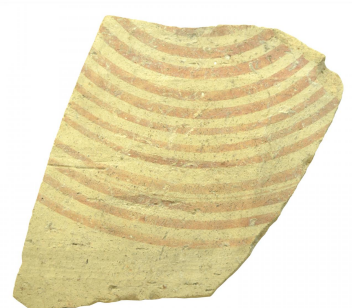

NºCatálogo: CAUS-0489

Tipología: Arqueología

Cronología: Época ibérica

Ubicación: Laboratorio de Investigación Patrimonio Cultural

Dimensiones: Long. máx.: 6,8 cm; ancho máx.: 5,6 cm

Procedencia: Provincia de Jaén (varios lugares, principalmente Mogón, término de Villacarrilo).

Forma de ingreso: Donación particular

Autor/es: Desconocido

Descripción:

Fragmento de galbo de forma cerrada, decorada al exterior con pintura de color rojizo. Se conserva parte de un motivo de círculos concéntricos.
