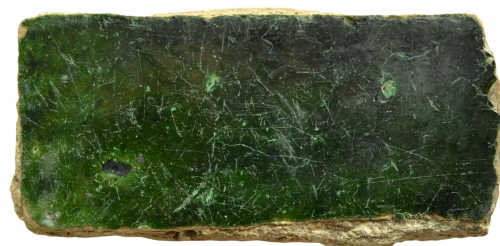

NºCatálogo: CAUS-0510
Tipología: Arqueología
Cronología: Época medieval cristiana (mudéjar)
Ubicación: Laboratorio de Investigación Patrimonio Cultural
Dimensiones: Long.: 9,7 cm; Ancho: 4,3 cm; Grosor: 1,9 cm
Autor/es: Desconocido

Descripción:

Verdugillo rectangular de bordes levemente biselados con vidriado en verde en la cara externa (tono verde oscuro). Presenta restos adheridos de argamasa en la base y en los laterales.
