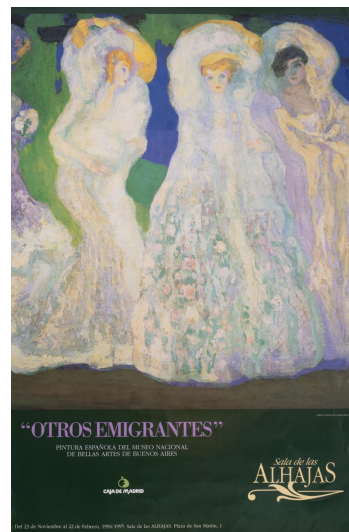

NºCatálogo: FGD-02-001-275

Tipología: Obra Gráfica

Cronología: 1994 - 1995

Estilo: Abstracción Geométrica

Técnica: Impresión

Ubicación: Laboratorio de Investigación Patrimonio Cultural

Dimensiones: 98 x 63,5 cm

Procedencia: Donación de los herederos de Gerardo Delgado (Cinta Delgado)

Forma de ingreso: Donación particular

Fecha de ingreso: 2024-09-13

Autor/es: Desconocido - Diseñador

Descripción:

Cartel para la exposición "Otros Emigrantes. Pintura Española del Museo Nacional de Bellas Artes de Buenos Aires" que fue realizada en la Sala de las Alhajas, Madrid, de Noviembre de 1994 a Febrero de 1995.