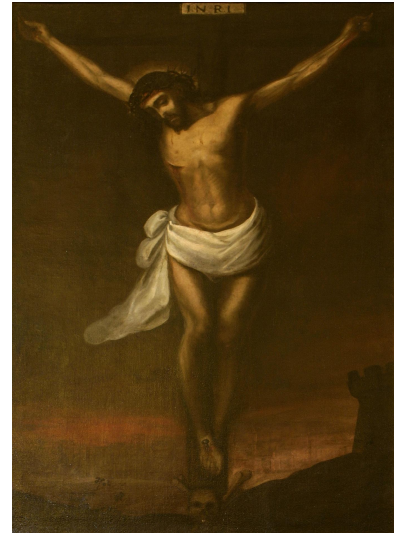

NºCatálogo: 0940-00-REC-PINT

Tipología: Pinturas

Cronología: 1600 - 1640

Estilo: Barroco

NºInv.Sorolla: 101952

Ubicación: Capilla Universitaria

Dimensiones: 163 x 105 cm

Autor/es: Desconocido

Descripción:

Pintura que representa a un Crucificado sobre fondo oscuro.