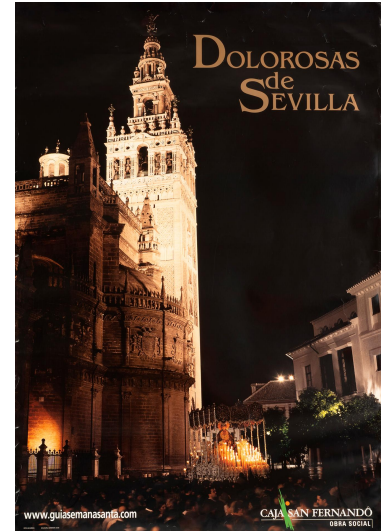

NºCatálogo: FGD-02-002-045

Tipología: Obra Gráfica

Cronología: SF

Estilo: Abstracción Geométrica

Técnica: Impresión

Ubicación: Laboratorio de Investigación Patrimonio Cultural

Dimensiones: 98 x 68 cm

Procedencia: Donación de los herederos de Gerardo Delgado (Cinta Delgado)

Forma de ingreso: Donación particular

Fecha de ingreso: 2024-09-13

Autor/es: Desconocido - Diseñador

Artes Gráficas Gandolfo - Impresor

Luis Arenas - Fotógrafo

Descripción:

Cartel publicitario para "Dolorosas de Sevilla", se desconoce la fecha.