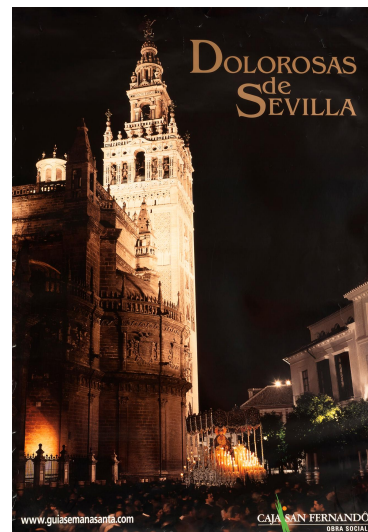

NºCatálogo: FGD-02-002-045

Tipología: Obra Gráfica

Cronología: SF

Estilo: Abstracción Geométrica

Técnica: Impresión

NºInv.Sorolla: 827747

Ubicación: Laboratorio de Investigación Patrimonio Cultural

Dimensiones: 98 x 68 cm

Procedencia: Donación de los herederos de Gerardo Delgado (Cinta Delgado)

Forma de ingreso: Donación particular

Fecha de ingreso: 2024-09-13

Autor/es: Desconocido - Diseñador/a
Artes Gráficas Gandolfo - Impresor/a
Luis Arenas - Fotógrafo/a

Descripción:

Cartel publicitario para "Dolorosas de Sevilla", se desconoce la fecha.