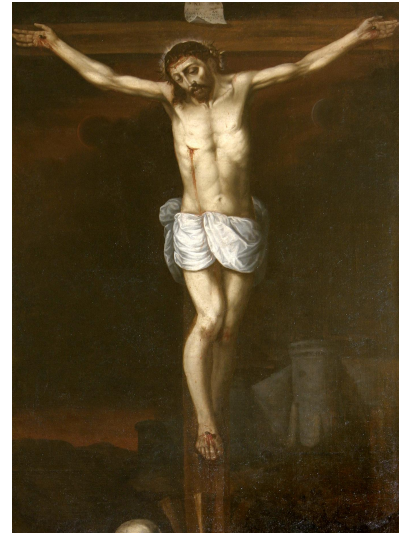

NºCatálogo: 0947-00-REC-PINT

Tipología: Pinturas

Cronología: 1600 - 1650

Estilo: Barroco

NºInv.Sorolla: 101959

Ubicación: Capilla Universitaria

Dimensiones: 153 x 109 cm

Autor/es: Desconocido

Descripción:

Pintura que representa a Cristo crucificado sobre fondo oscuro