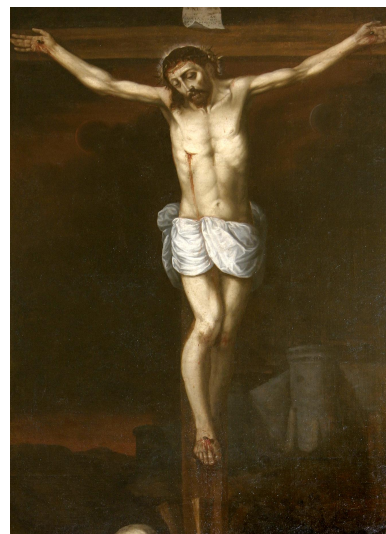

NºCatálogo: 0947-00-REC-PINT

Tipología: Pinturas

Cronología: 1600 - 1650

Estilo: Barroco

NºInv.Sorolla: 101959

Ubicación: Capilla Universitaria

Dimensiones: 153 x 109 cm

Autor/es: Desconocido

Descripción:

Pintura que representa a Cristo crucificado sobre fondo oscuro