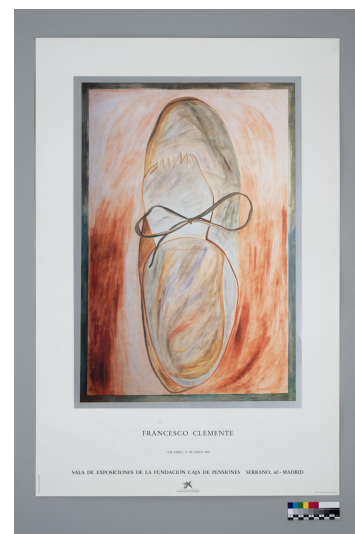

**NºCatálogo:** FGD-02-001-220

**Tipología:** Obra Gráfica

**Cronología:** 1987

**Estilo:** Abstracción Geométrica

**Técnica:** Impresión

**Ubicación:** Laboratorio de Investigación Patrimonio Cultural

**Dimensiones:** 88 x 59 cm

**Procedencia:** Donación de los herederos de Gerardo Delgado (Cinta Delgado)

**Forma de ingreso:** Donación particular

**Fecha de ingreso:** 2024-09-13

**Autor/es:** Desconocido - Diseñador  
Bruno Bischofberger - Pintor  
José Soto - Impresor

## Descripción:

Cartel para la exposición "Franceso Clemente" realizada en la Sala de Exposiciones de la Fundación Caja de Pensiones, Madrid, de Abril a Mayo de 1987.