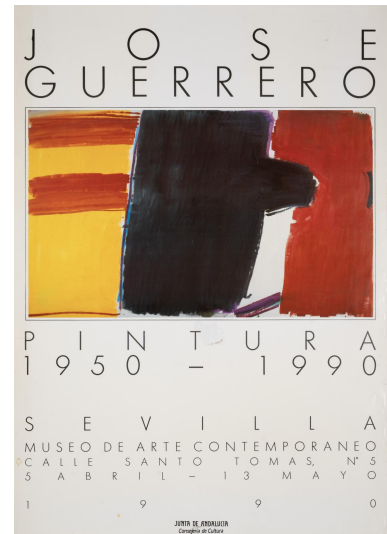

**NºCatálogo:** FGD-02-001-221

**Tipología:** Obra Gráfica

**Cronología:** 1990

**Estilo:** Abstracción Geométrica

**Técnica:** Impresión

**Ubicación:** Laboratorio de Investigación Patrimonio Cultural

**Dimensiones:** 89 x 69,8 cm

**Procedencia:** Donación de los herederos de Gerardo Delgado (Cinta Delgado)

**Forma de ingreso:** Donación particular

**Fecha de ingreso:** 2024-09-13

**Autor/es:** Desconocido - Diseñador  
José Guerrero - Pintor

**Descripción:**

Cartel para la exposición "Jose Guerrero. Pintura 1950-1990" realizada en el Museo de Arte Contemporáneo de Sevilla, de Abril a Mayo, de 1990.