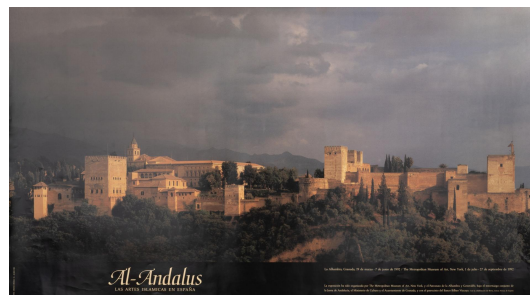

**NºCatálogo:** FGD-02-001-223

**Tipología:** Obra Gráfica

**Cronología:** 1992

**Estilo:** Abstracción Geométrica

**Técnica:** Impresión

**Ubicación:** Laboratorio de Investigación Patrimonio Cultural

**Dimensiones:** 54,6 x 98,5 cm

**Descripción:**

Cartel para la exposición "Al-Andalus. Las artes islámicas en España", que se realizó en La Alhambra, de Marzo a Junio de 1992.