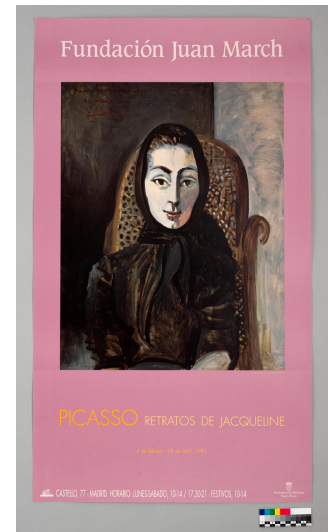

NºCatálogo: FGD-02-001-224

Tipología: Obra Gráfica

Cronología: 1991

Estilo: Abstracción Geométrica

Técnica: Impresión

Ubicación: Laboratorio de Investigación Patrimonio Cultural

Dimensiones: 93,7 x 53,7 cm

Procedencia: Donación de los herederos de Gerardo Delgado (Cinta Delgado)

Forma de ingreso: Donación particular

Fecha de ingreso: 2024-09-13

Autor/es: Desconocido - Diseñador
Pablo Picasso - Pintor

Descripción:

Cartel para la exposición "Picasso. Retratos de Jacqueline", que se realizó en Fundación Juan March, de Febrero a Abril de 1991.