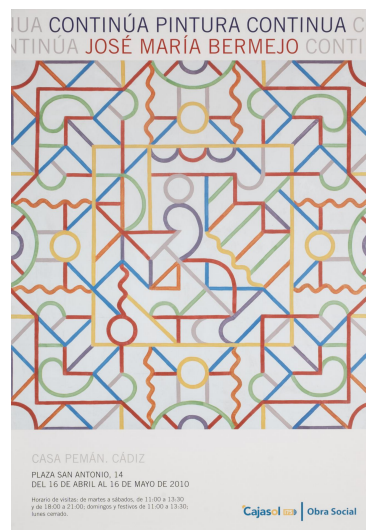

NºCatalogue: FGD-02-001-229

Typology: Obra Gráfica

Chronology: 2010

Style: Abstracción Geométrica

Technique: Impresión

Location: Laboratory of Cultural Heritage Research

Dimensions: 95,3 x 65 cm

Source: Donación de los herederos de Gerardo Delgado (Cinta Delgado)

Form of entry: Donación particular

Date of admission: 2024-09-13

Author/s: Desconocido - Diseñador
José María Bermejo - Pintor

Descripción:

Cartel para la exposición "Continúa Pintura Continúa. José María Bermejo" que fue realizada en Casa Pemán, Cádiz, de Abril a Mayo de 2010.