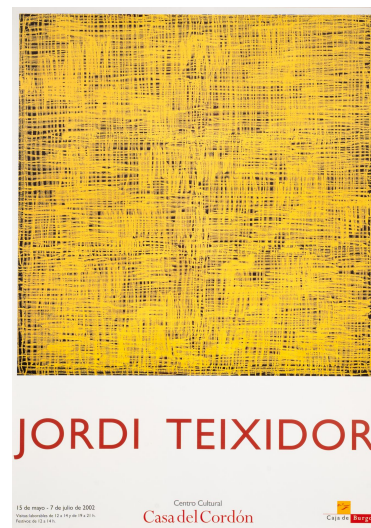

NºCatálogo: FGD-02-001-234

Tipología: Obra Gráfica

Cronología: 2002

Estilo: Abstracción Geométrica

Técnica: Impresión

Ubicación: Laboratorio de Investigación Patrimonio Cultural

Dimensiones: 68 x 48,3 cm

Procedencia: Donación de los herederos de Gerardo Delgado (Cinta Delgado)

Forma de ingreso: Donación particular

Fecha de ingreso: 2024-09-13

Autor/es: Desconocido - Diseñador/a
Jordi Teixidor - Pintor/a

Descripción:

Cartel para la exposición "Jordi Teixidor" que fue realizada en el Centro Cultural Casa del Cordón, en Burgos, de Mayo a Julio de 2002.